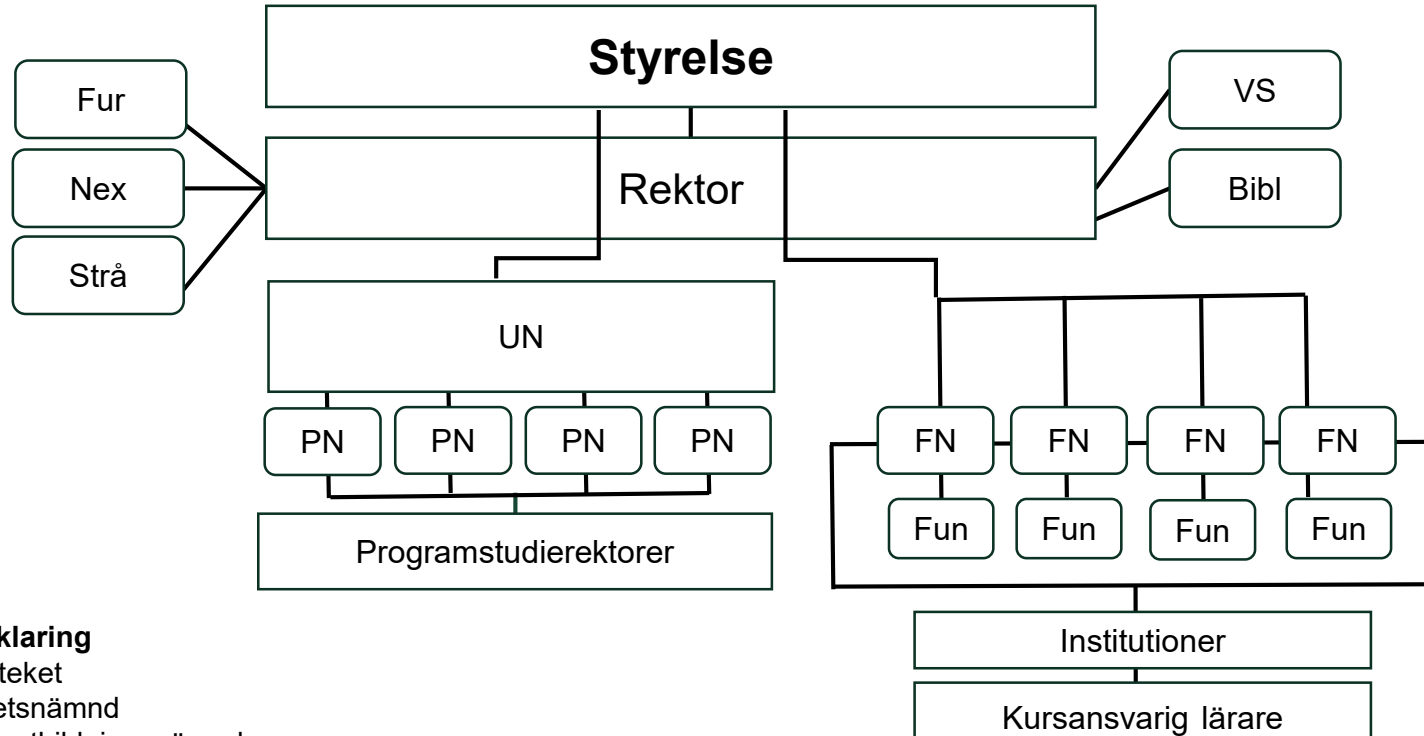

Bilaga 1: SLU:s utbildningsorganisation

(Styrelsens delegationsordning, SLU ID: SLU.ua.2022.1.1.1-1562)

Teckenförklaring

Bibl - biblioteket

FN - fakultetsnämnd

Fun- forskarutbildningsnämnden

Fur – forskarutbildningsrådet

Nex – nämnden för excellenta lärare

PN – programnämnd

Strå – studiesociala rådet

UN – utbildningsnämnden

VS - verksamhetsstödet