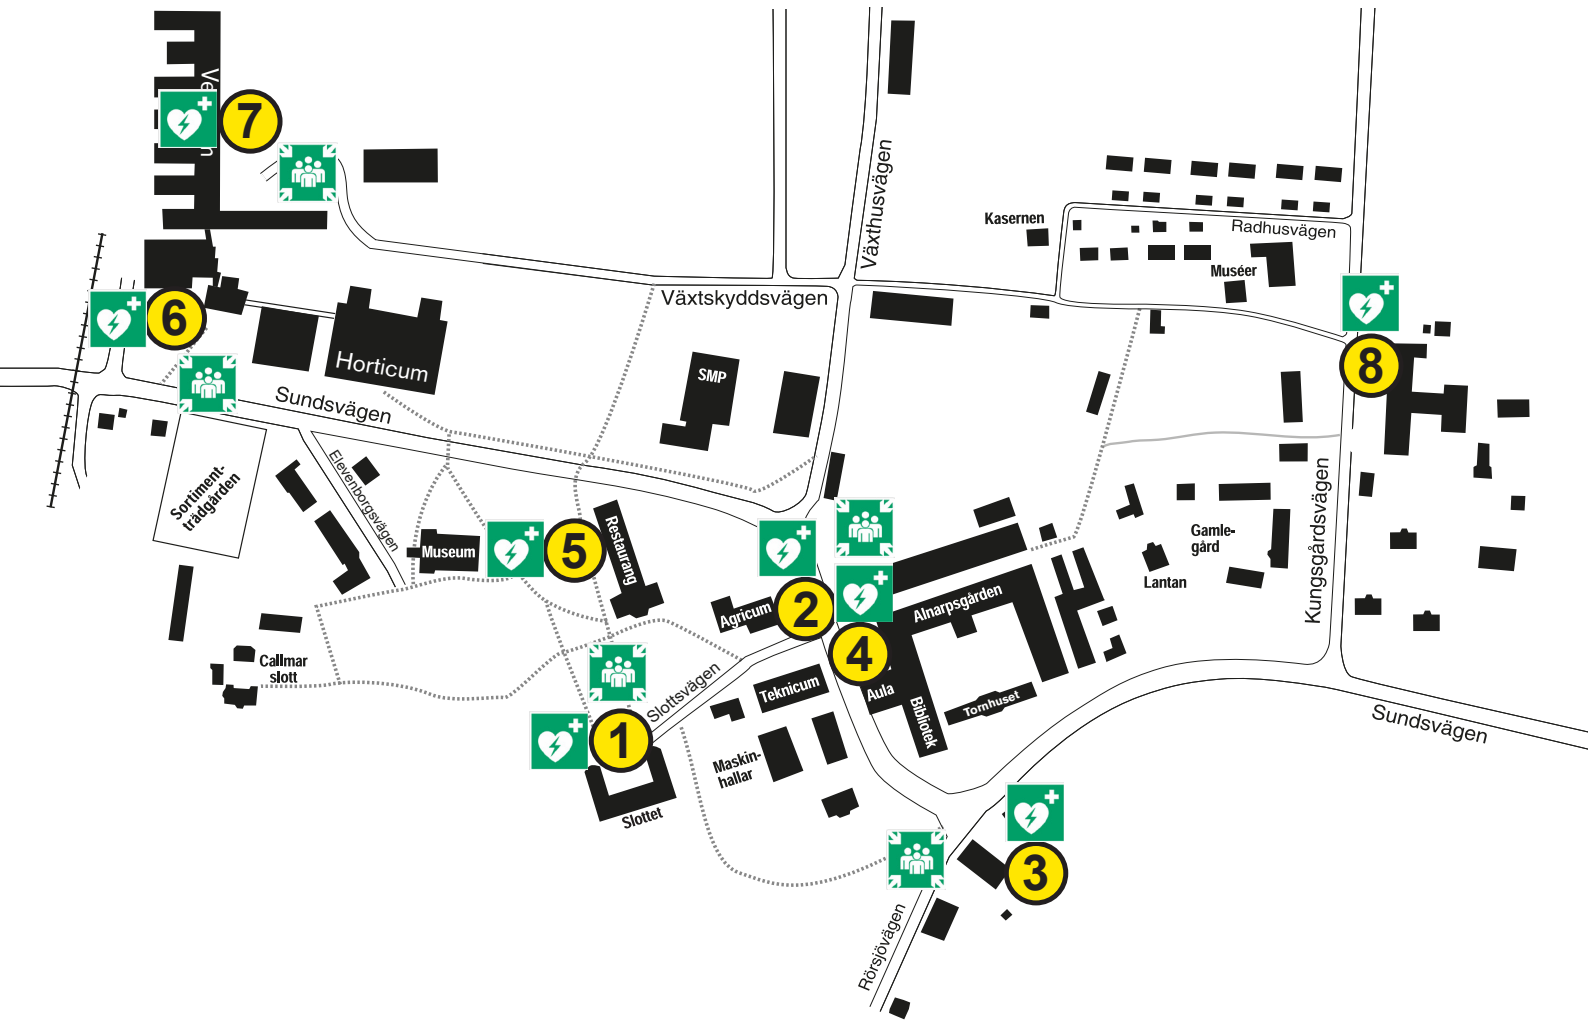

# Hjärtstartare och återsamlingspunkter i Alnarp

### Hjärtstartare Defibrillators

1. Slottet, huvudentré
2. Agricum, huvudentré
3. Silvicum, huvudentré
4. Alnarpsgården, huvudentré
5. Restaurangen, huvudentré
6. Navet, ca 10 meter in från huvudentré
7. Vegetum, ca 50 meter in i korridor från huvudentré
8. Mejeriet, entrén till vänster

#### 1-5. Main entrance

6. Around 10 meters from the main entrance
7. Circa 50 meters into the corridor from the main entrance
8. Entrance to the left

### Återsamlingspunkter Assembly points