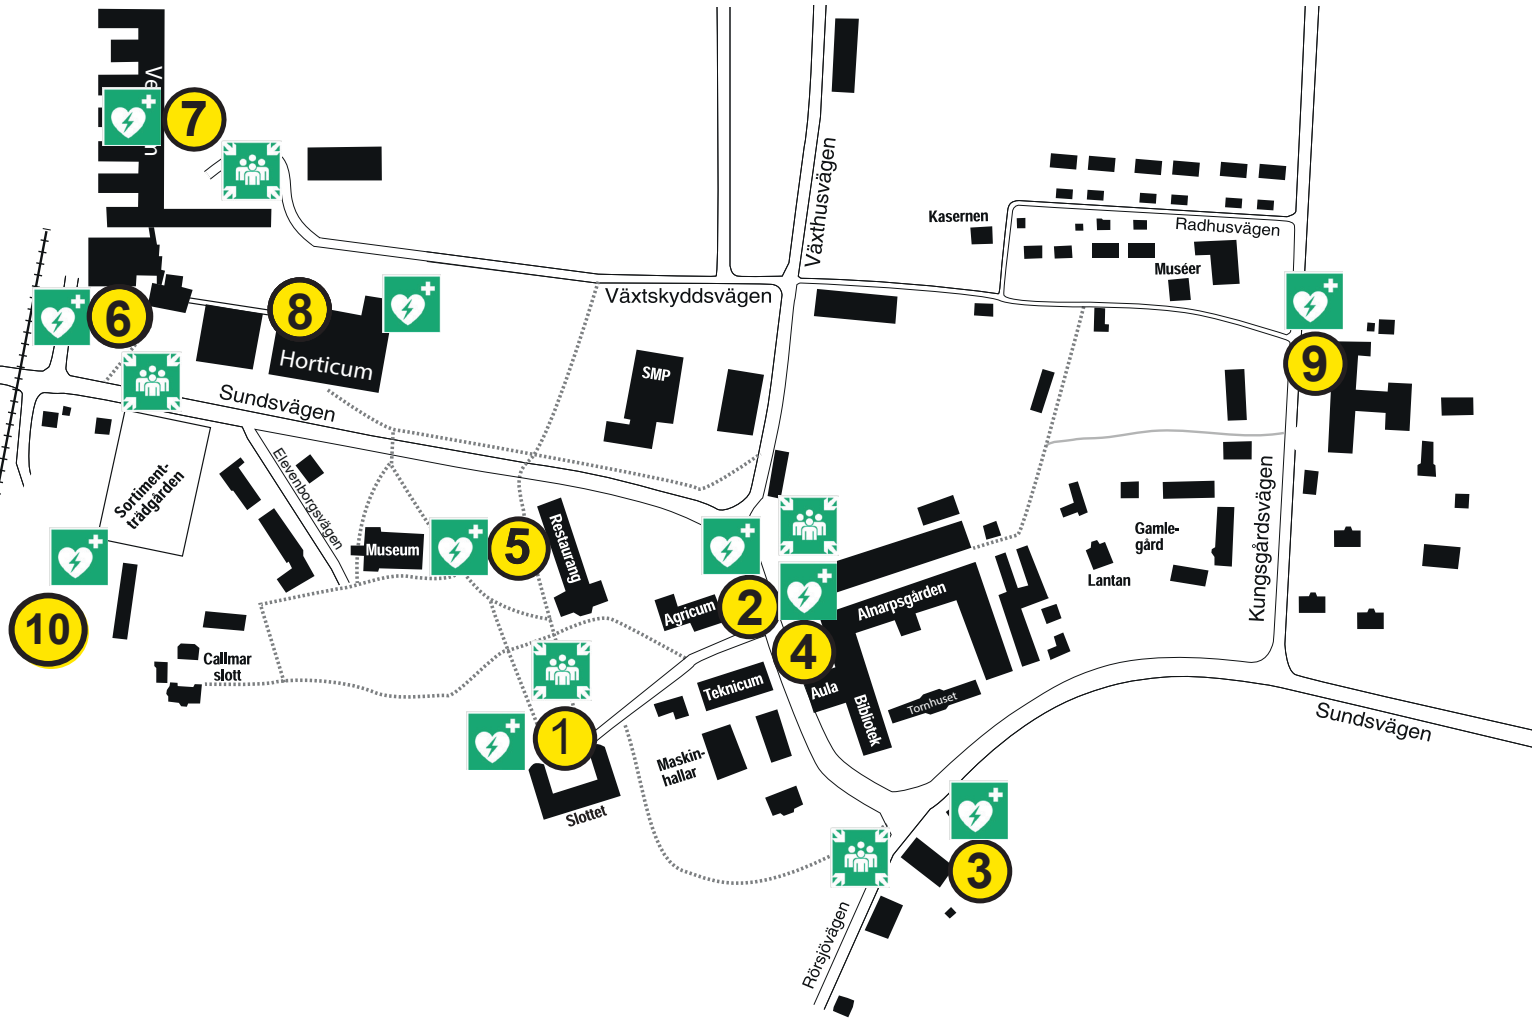

Hjärtstartare och återsamlingspunkter i Alnarp

Defibrillators and assembly points in Alnarp

Hjärtstartare Defibrillators

1. Slottet, huvudentré
2. Agricum, huvudentré
3. Silvicum, huvudentré
4. Alnarpsgården, huvudentré
5. Restaurangen, huvudentré
6. Navet, ca 10 meter in från huvudentré
7. Vegetum, ca 50 meter in i korridor från huvudentré
8. Horticum, efter entrén från Articum
9. Mejeriet, entrén till vänster
10. Packladan

1-5. Main entrance

6. Around 10 meters from the main entrance

7. Circa 50 meters into the corridor from the main entrance

8. After the entry from Articum

9. Entrance to the left

Återsamlingspunkter Assembly points