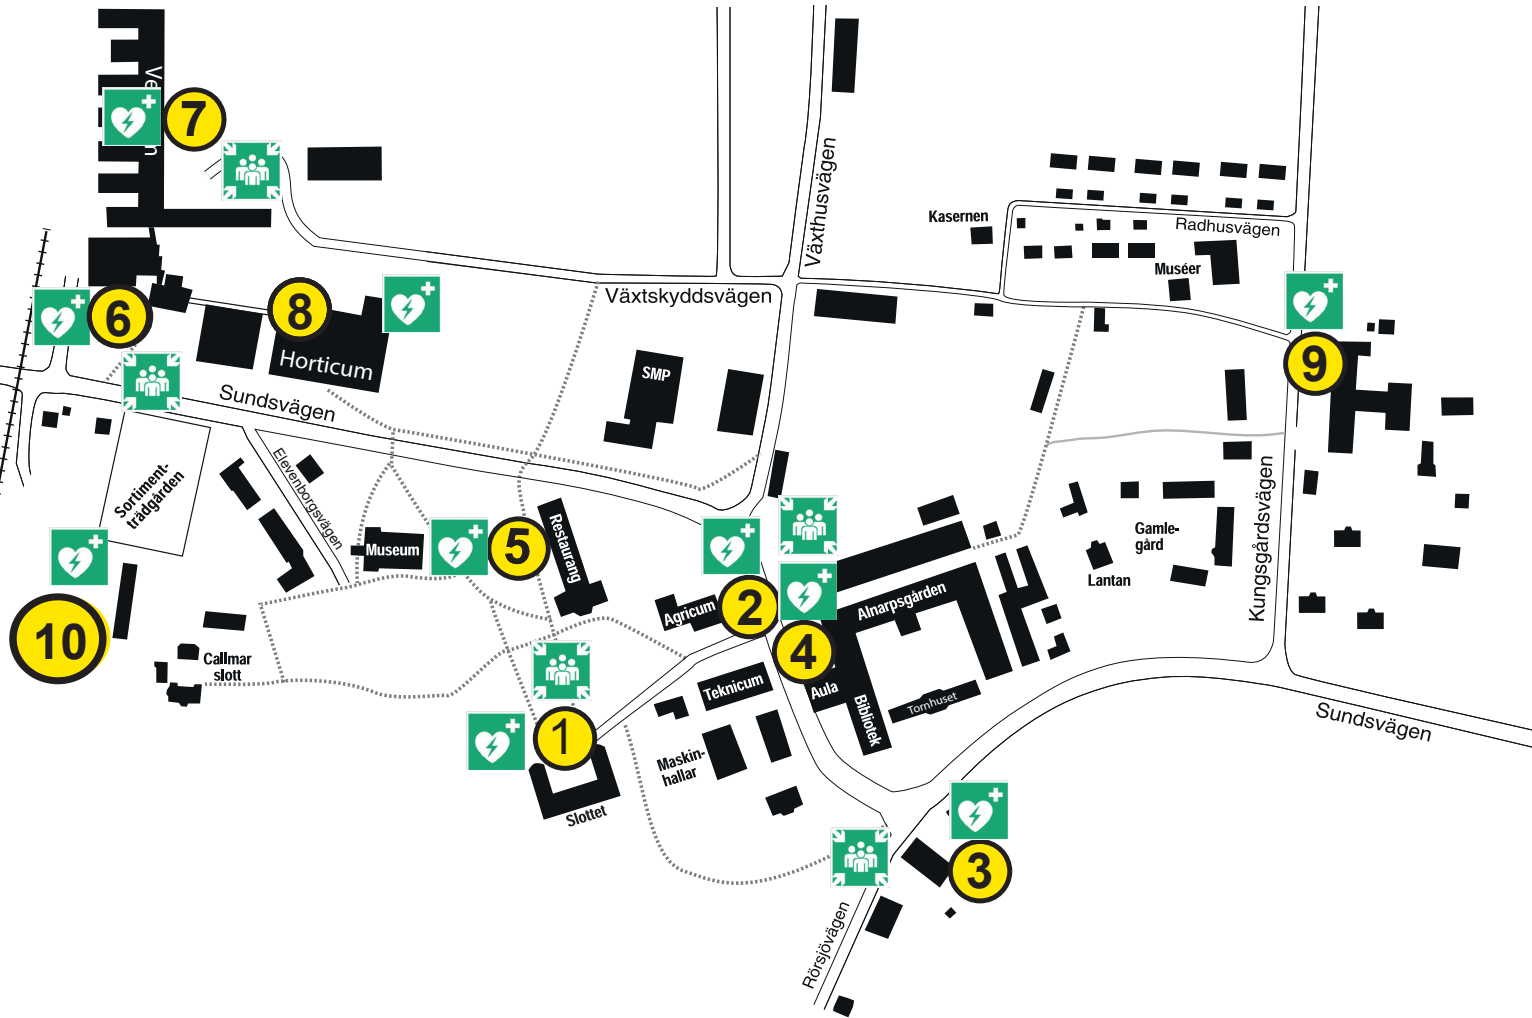

Hjärtstartare och återsamlingspunkter i Alnarp

Defibrillators and assembly points in Alnarp

Hjärtstartare Defibrillators

1. Slottet, huvudentré
2. Agricum, huvudentré
3. Silvicum, huvudentré
4. Alnarpsgården, huvudentré
5. Restaurangen, huvudentré
6. Navet, ca 10 meter in från huvudentré
7. Vegetum, ca 50 meter in i korridor från huvudentré
8. Horticum, efter entrén från Articum
9. Mejeriet, entrén till vänster
10. Packladan

1-5. Main entrance

6. Around 10 meters from the main entrance

7. Circa 50 meters into the corridor from the main entrance

8. After the entry from Articum

9. Entrance to the left

Återsamlingspunkter Assembly points