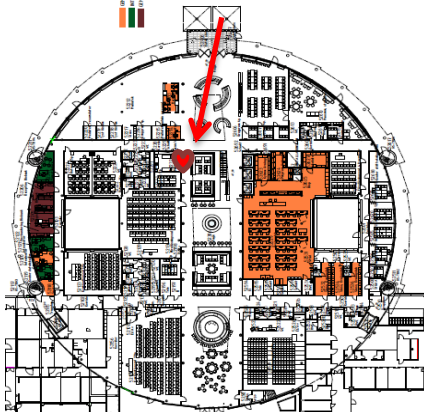

Dokumentnamn Hjärtstartarnas placering i VHC			Dokumentnr
Upprättat av Marie Ahlgren	Fastställt av	Senast ändrat 2016-05-30	Sida (av) 1 (3)

Hjärtstartarnas placering i VHC

Hjärtstartarnas placering

- ♥ Hus 5: På plan 2 vid receptionen och på plan 5 vid köket mot innergården.
- ♥ Hus 4: Plan 2 i godsmottagningen samt längst ned i pelargången utanför omklädningsrummen vid Patologen.
- ♥ Hus 1: Vid receptionen.
- ♥ Hus 6: I smådjursreceptionen UDS.

Hus 5:

Hjärtstartare på plan 2

Hjärtstartare på plan 5, kök mot innergård

Hus 1:

Hjärtstartare i hus 1

<i>Dokumentnamn</i> Hjärtstartarnas placering i VHC			<i>Dokumentnr</i>
<i>Upprättat av</i> Marie Ahlgren	<i>Fastställt av</i>	<i>Senast ändrat</i> 2016-05-30	<i>Sida (av)</i> 2 (3)

Hus 4:

Hjärtstartare på plan 2, i godsmottagningen samt i pelargången utanför omklädningsrummen till Patologen.

Hus 6: Vid smådjursreceptionen UDS.

<i>Dokumentnamn</i> Hjärtstartarnas placering i VHC			<i>Dokumentnr</i>
<i>Upprättat av</i> Marie Ahlgren	<i>Fastställt av</i>	<i>Senast ändrat</i> 2016-05-30	<i>Sida (av)</i> 3 (3)

Översiktsbild VHC

A.	Huvudentré VHC
B.	Reception Universitetsdjursjukhuset smådjur
C.	Reception Universitetsdjursjukhuset häst
D.	Akutmottagning Universitetsdjursjukhuset häst
E.	Godsmottagning VHC