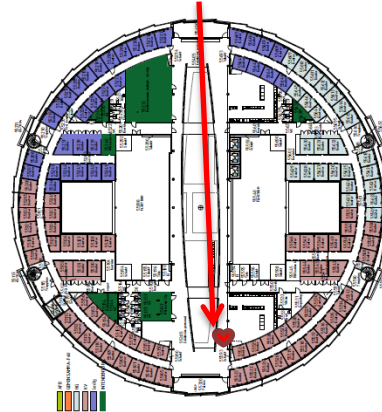

Dokumentnamn Hjärtstartarnas placering i VHC			Dokumentnr
Upprättat av Marie Ahlgren	Fastställt av	Senast ändrat 2016-05-30	Sida (av) 1 (3)

Hjärtstartarnas placering i VHC

Hjärtstartarnas placering

- ♥ Hus 5: På plan 2 vid receptionen och på plan 5 vid köket mot innergården.
- ♥ Hus 4: Plan 2 i godsmottagningen samt längst ned i pelargången utanför omklädningsrummen vid Patologen.
- ♥ Hus 1: Vid receptionen.
- ♥ Hus 6: I smådjursreceptionen UDS.

Hus 5:

Hjärtstartare på plan 2

Hjärtstartare på plan 5, kök mot innergård

Hus 1:

Hjärtstartare i hus 1

<i>Dokumentnamn</i> Hjärtstartarnas placering i VHC			<i>Dokumentnr</i>
<i>Upprättat av</i> Marie Ahlgren	<i>Fastställt av</i>	<i>Senast ändrat</i> 2016-05-30	<i>Sida (av)</i> 2 (3)

Hus 4:

Hjärtstartare på plan 2, i godsmottagningen samt i pelargången utanför omklädningsrummen till Patologen.

Hus 6: Vid smådjursreceptionen UDS.

<i>Dokumentnamn</i> Hjärtstartarnas placering i VHC			<i>Dokumentnr</i>
<i>Upprättat av</i> Marie Ahlgren	<i>Fastställt av</i>	<i>Senast ändrat</i> 2016-05-30	<i>Sida (av)</i> 3 (3)

Översiktsbild VHC

A.	Huvudentré VHC
B.	Reception Universitetsdjursjukhuset smådjur
C.	Reception Universitetsdjursjukhuset häst
D.	Akutmottagning Universitetsdjursjukhuset häst
E.	Godsmottagning VHC