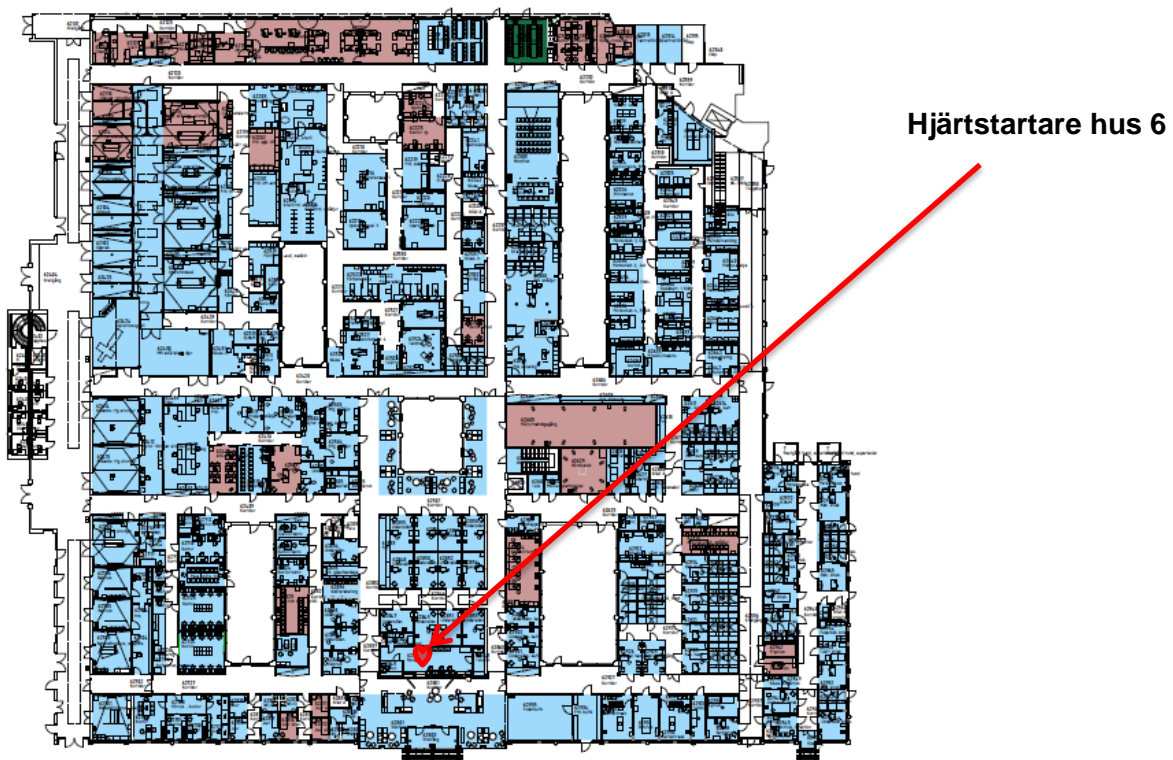

Dokumentnamn Hjärtstartarnas placering i VHC			Dokumentnr
Upprättat av Marie Ahlgren	Fastställt av	Senast ändrat 2016-05-30	Sida (av) 1 (3)

Hjärtstartarnas placering i VHC

Hjärtstartarnas placering

- ♥ Hus 5: På plan 2 vid receptionen och på plan 5 vid köket mot innergården.
- ♥ Hus 4: Plan 2 i godsmottagningen samt längst ned i pelargången utanför omklädningsrummen vid Patologen.
- ♥ Hus 1: Vid receptionen.
- ♥ Hus 6: I smådjursreceptionen UDS.

Hus 5:

Hjärtstartare på plan 2

Hjärtstartare på plan 5, kök mot innergård

Hus 1:

Hjärtstartare i hus 1

<i>Dokumentnamn</i> Hjärtstartarnas placering i VHC			<i>Dokumentnr</i>
<i>Upprättat av</i> Marie Ahlgren	<i>Fastställt av</i>	<i>Senast ändrat</i> 2016-05-30	<i>Sida (av)</i> 2 (3)

Hus 4:

Hjärtstartare på plan 2, i godsmottagningen samt i pelargången utanför omklädningsrummen till Patologen.

Hus 6: Vid smådjursreceptionen UDS.

<i>Dokumentnamn</i> Hjärtstartarnas placering i VHC			<i>Dokumentnr</i>
<i>Upprättat av</i> Marie Ahlgren	<i>Fastställt av</i>	<i>Senast ändrat</i> 2016-05-30	<i>Sida (av)</i> 3 (3)

Översiktsbild VHC

A.	Huvudentré VHC
B.	Reception Universitetsdjursjukhuset smådjur
C.	Reception Universitetsdjursjukhuset häst
D.	Akutmottagning Universitetsdjursjukhuset häst
E.	Godsmottagning VHC