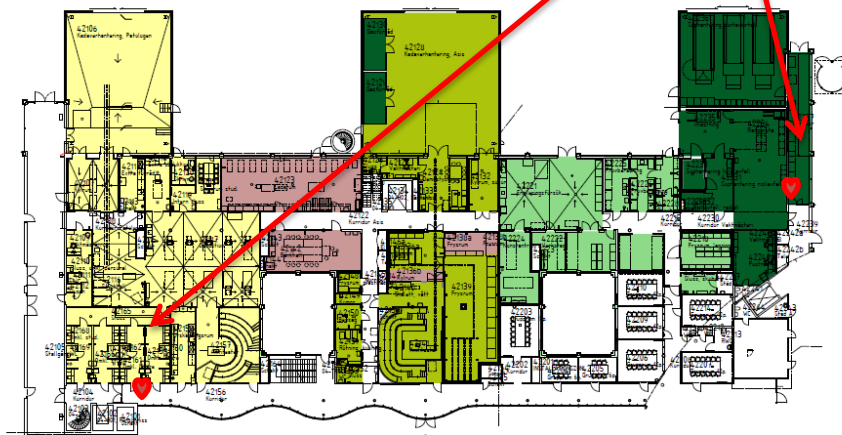

Dokumentnamn Hjärtstartarnas placering i VHC			Dokumentnr
Upprättat av Marie Ahlgren	Fastställt av	Senast ändrat 2016-05-30	Sida (av) 1 (3)

Hjärtstartarnas placering i VHC

Hjärtstartarnas placering

- ♥ Hus 5: På plan 2 vid receptionen och på plan 5 vid köket mot innergården.
- ♥ Hus 4: Plan 2 i godsmottagningen samt längst ned i pelargången utanför omklädningsrummen vid Patologen.
- ♥ Hus 1: Vid receptionen.
- ♥ Hus 6: I smådjursreceptionen UDS.

Hus 5:

Hjärtstartare på plan 2

Hjärtstartare på plan 5, kök mot innergård

Hus 1:

Hjärtstartare i hus 1

<i>Dokumentnamn</i> Hjärtstartarnas placering i VHC			<i>Dokumentnr</i>
<i>Upprättat av</i> Marie Ahlgren	<i>Fastställt av</i>	<i>Senast ändrat</i> 2016-05-30	<i>Sida (av)</i> 2 (3)

Hus 4:

Hjärtstartare på plan 2, i godsmottagningen samt i pelargången utanför omklädningsrummen till Patologen.

Hus 6: Vid smådjursreceptionen UDS.

<i>Dokumentnamn</i> Hjärtstartarnas placering i VHC			<i>Dokumentnr</i>
<i>Upprättat av</i> Marie Ahlgren	<i>Fastställt av</i>	<i>Senast ändrat</i> 2016-05-30	<i>Sida (av)</i> 3 (3)

Översiktsbild VHC

A.	Huvudentré VHC
B.	Reception Universitetsdjursjukhuset smådjur
C.	Reception Universitetsdjursjukhuset häst
D.	Akutmottagning Universitetsdjursjukhuset häst
E.	Godsmottagning VHC