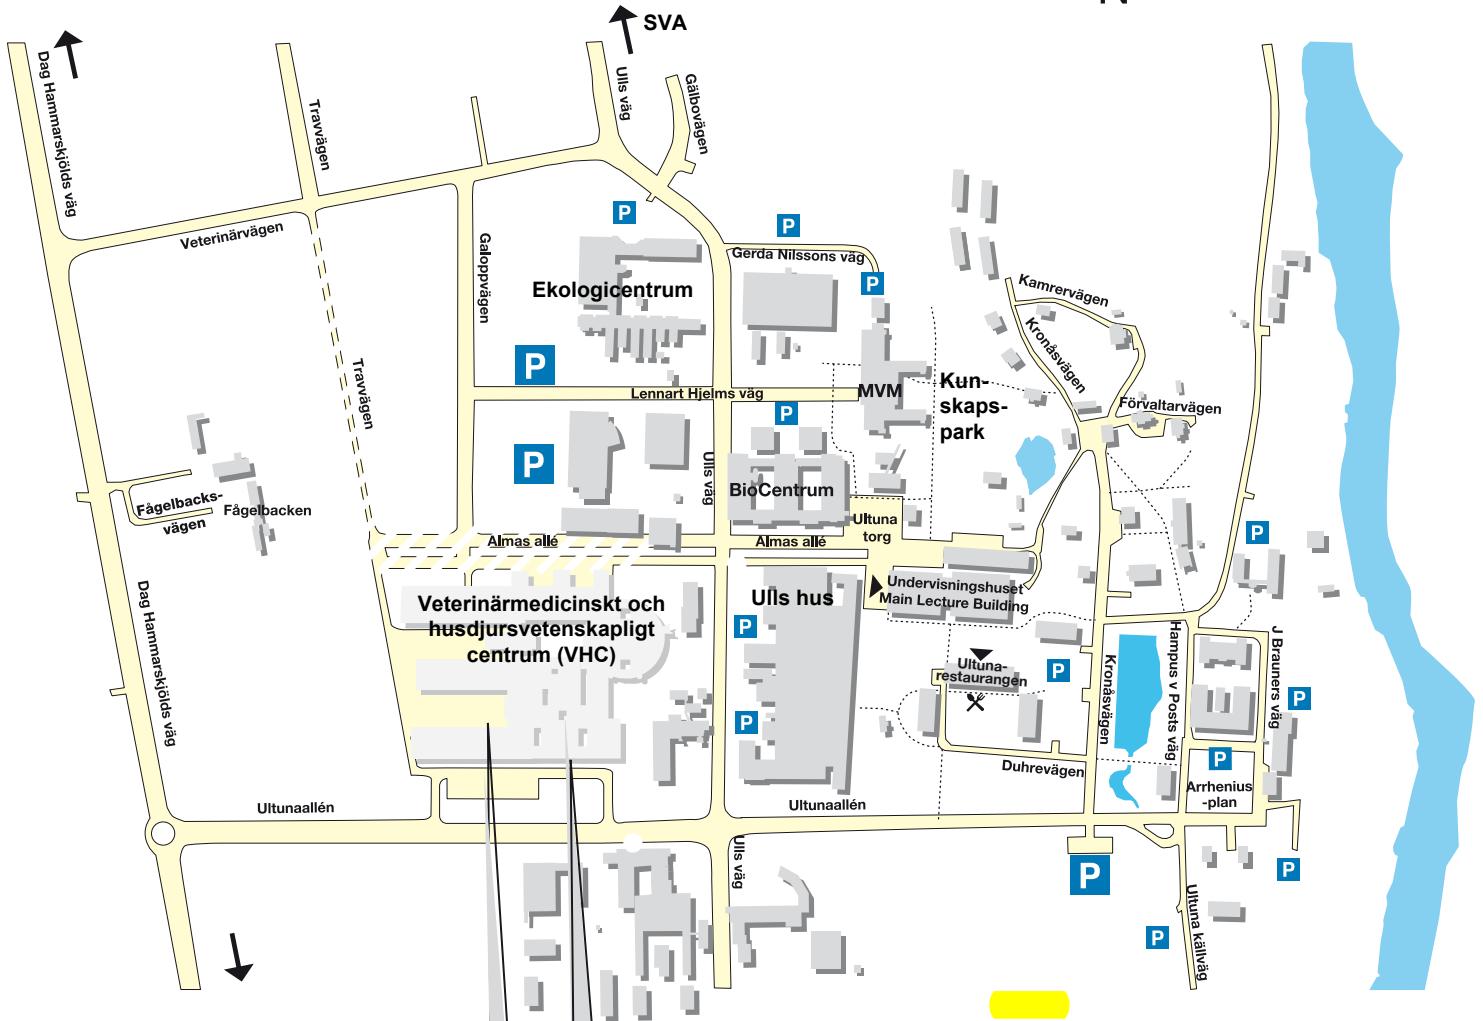

Centrala Ultuna

Från centrala Uppsala och E4
From central Uppsala and motorway E4

Från Sunnersta och väg 255
From Sunnersta and highway 255

Smådjurskliniken

Hästkliniken

0 100 200 300 m